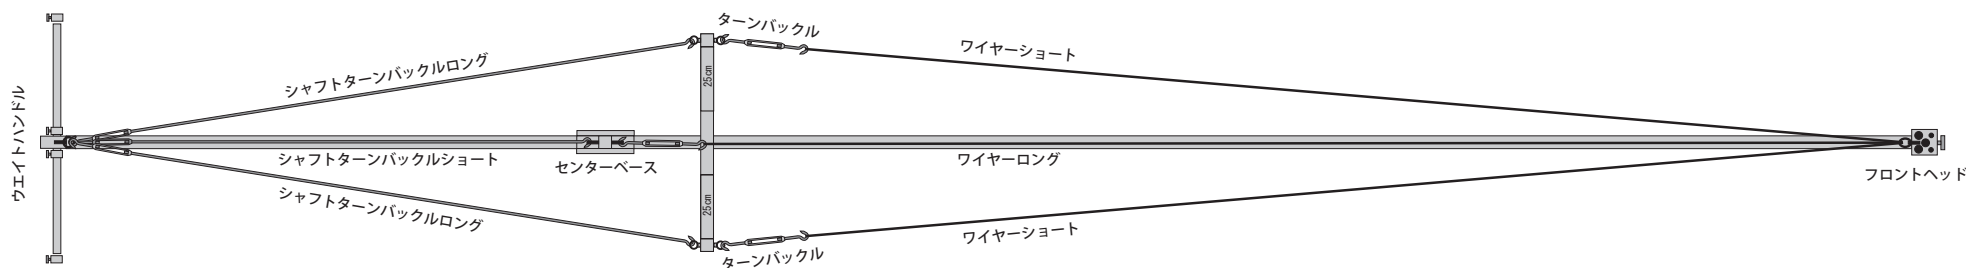

ライトクレーン 5m パーツ構成

株式会社アップルボックス
〒224-0053 神奈川県横浜市都筑区池辺町4879
Tel 045-938-6333 Fax 045-938-6555

正面図

平面図

パーツリスト

テールヘッド × 1	センターベース × 1	フロントヘッド × 1
バックバー-200cm × 1	フロントバー-500cm × 1	
ウエイトハンドル × 1		
ウエイトストッパー × 4		
ターンバックル × 3	ヘッド × 3	ワイヤーロング × 1
シャフトターンのバックスイッチ × 1	サイドバー-25cm × 2	ワイヤーショート × 2
シャフトターンのフロントスイッチ × 2	センターバー-60cm × 1	ウエイト (※別途発注)
		ドロップダウン改 × 1
		セーフティーワイヤー × 3