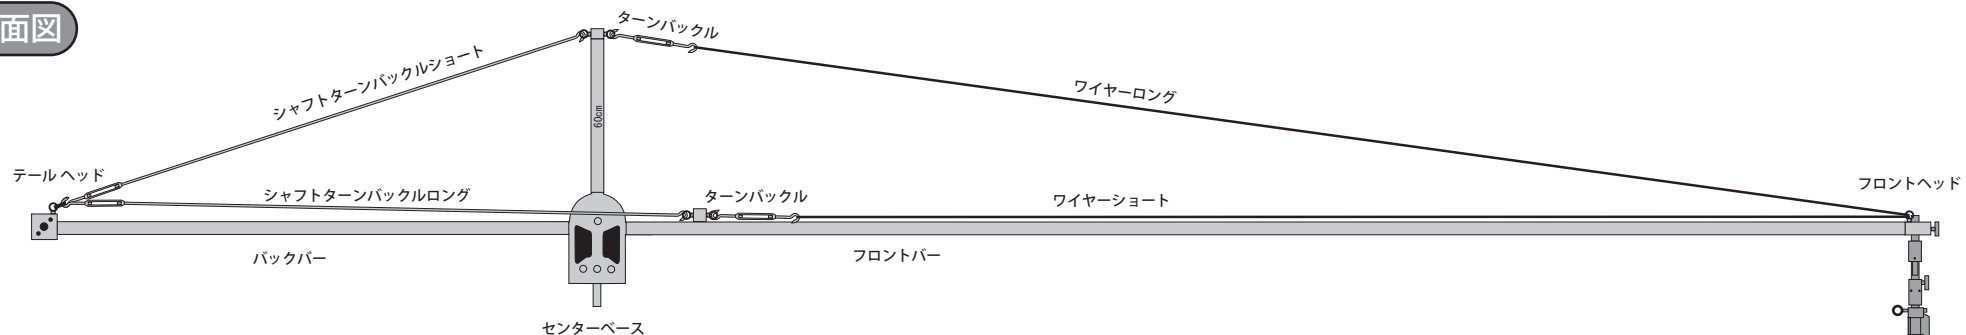

ライトクレーン 5m パーツ構成

株式会社アップルボックス
〒224-0053 神奈川県横浜市都筑区池辺町4879
Tel 045-938-6333 Fax 045-938-6555

正面図

平面図

パーツリスト

テールヘッド × 1	センターベース × 1	フロントヘッド × 1
バックバー-200cm × 1	フロントバー-500cm × 1	
ウエイトハンドル × 1		
ウエイトストッパー × 4		
ターンバックル × 3	ヘッド × 3	ワイヤーロング × 1
シャフトターンのバックスイッチ × 1	サイドバー-25cm × 2	ワイヤーショート × 2
シャフトターンのフロントスイッチ × 2	センターバー-60cm × 1	ウエイト (※別途発注)
		ドロップダウン改 × 1
		セーフティーワイヤー × 3