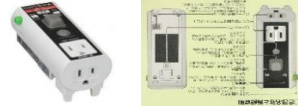

2.8kwゼネ連結コード

C30Aオス2-カムロックメス	¥500
レンタル料(日)	¥500

ゲタ(3・4・6連あり)

端子	12mm
レンタル料(日)	¥200

フリーコンセント16ch (三味線)

2P入力 16回路 20A	¥2,000
レンタル料(日)	¥2,000

ビリビリガードプラスA
(漏電ブレーカー15A) 飛出しアース付

衝撃波不動作形	定格電流	15A		
定格電圧	AC100V	定格周波数	50/60Hz	
定格感度電流	15mA	動作時間	0.1秒以内 (標準)	
定格不動作電流	7.5mA	使用温度範囲	-10℃~40℃	
サイズ	112x50x53mm		レンタル料(日)	¥700