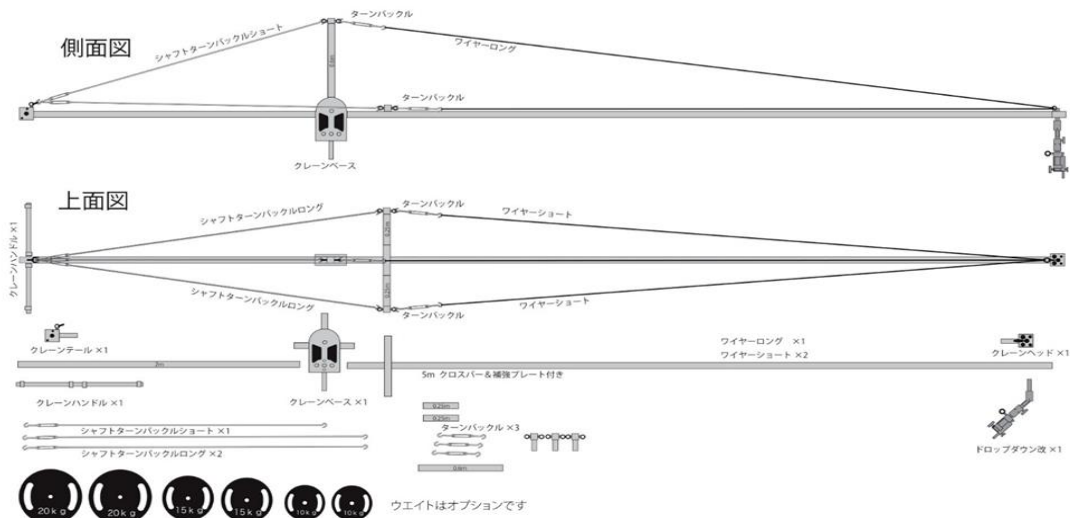

★ ライトクレーンの注意事項

- ・ライトクレーンの構造を理解した上で、正しく安全に取り扱って下さい。
- ・作業範囲と作業範囲内の障害物の有無を確認し人や障害物を立ち入らせないようにして下さい。
- ・ライトクレーンは必ず水平に保持した状態で使用して下さい。
- ・セッティングした状態での移動は横転の可能性があり大変危険ですので注意して下さい。
- ・スタンドを伸ばした状態で使用しないで下さい。
- ・スタンドの耐荷重を注意しながら使用して下さい。
- ・クレーンを組立てる時、ワイヤーの張りに注意しジョイント部の結合を確実にしておこなって下さい。
  ワイヤーは張りすぎず緩めすぎず適度のバランスを保つようにセッティングして下さい。
- ・チルト・パン操作はゆっくりと行い、衝撃や反動のないように操作して下さい。
- ・ライトを吊って無理な旋回をすると遠心力でつり荷が大きく振れるため、ライトクレーン本体に負荷がかかり衝撃や反動でジョイント部が折れる恐れがありますので注意して下さい。
- ・クレーンの組み立て及びバラシ時、バランスに気をつけてウエイトを取り付け・取り外して下さい。
- ・その他、想定できない事態に備え、危険を感じた時には使用を中止して下さい。

★アップルボックス使用例&スタンド耐荷重について.....

1. 5mライトクレーンで使用しているライトは、ARRI 4kw CP (灯体荷重23kg)迄です。
   4kw灯体(23kg)+ライトクレーン本体(52kg)+ウエイト(90kg)=165kg
   上記の荷重がスタンドにかかりますが耐荷重70kgのアベンジャークランクスタンドで使用しています。
   表示上スタンド耐荷重はオーバーしていますが、スタンドを最大限伸ばした状態での耐荷重表示ですので、スタンドを伸ばさない状態で、操作方法を間違えなければ165kgの荷重なら耐える範囲内だと思われます。
2. ★クレーン操作に熟知した者の責任において、安全を最優先したうえで、問題なく使用しています。
   - ★ライトクレーンは自社で使用する目的で製作したものであり、使い方次第で大変危険な機材になりうる為、使用時の安全性の保障及び事故等の責任は負えませんのでご了承をお願いします。

5mライトクレーン 部品構成図

ライトクレーン 7mセット (ジュニアドロップダウン付Φ28)	¥35,000	※ ライトクレーンのダボはΦ28です。
ライトクレーン 5mセット (ジュニアドロップダウン付Φ28)	¥25,000	※ 実際の使用には本体+ウエイト+スタンドが必要です。 (例、ライトクレーン 5mで HMI 4kwを使用する場合、ウエイトは約100kg必要です)
ライトクレーン 3mセット (ジュニアドロップダウン付Φ28)	¥15,000	※ 7mライトクレーン使用は最大HMI1.2kwまでです
ライトクレーン用 ウエイト (10kgあたり)	¥500	※ ライトクレーンは
ライトクレーン用 スタンド (アベンジャークランクΦ28)	¥5,000	自社で使用する目的で製作したものであり、使い方次第で大変危険な機材になりうる為
ライトクレーン 延長セット	¥10,000	使用時の安全性の保障及び事故等の責任は負えませんのでご了承をお願いします。
ライトクレーン 特注セット (ジュニアドロップダウン付Φ28)	ASK