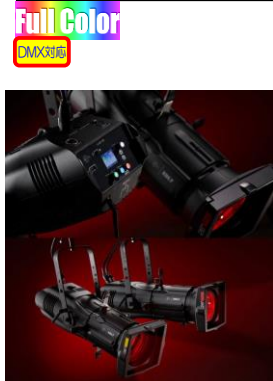

LED ソースフォー COLOR シリーズ3 ラスター-X8 26° (310w)

仕様	Source Four LED Series 3
サイズ	601 x 340 x 700 mm
重量	シャッターバレル有(8.71kg) / 無(6.58kg)
搭載LEDカラー	ラスター-X8
タイプ/フレッド	レッド、アンバー、ライム、グリーン、シアン、ブルー、インディゴの8色
色温度	可変 (カラーミキシングによる) 1,900~10,450° K
最大出力	10,889ルーメン
照射角度	26°
ディスタートサイズ	80mm
DMX	512制御CH 5モード コネクタ XLR5P イン/スルー
定格電圧	φ28オスor φ17メス φ17オス⇄オスタボ付
消費電力	電圧 100V-240V 電流 3.15A (0.1A) 消費電力 310W (6W)
電源プラグ	接地極付平行 15A プラグ / 電源ケーブル 1.5m
落下防止落下防止ワイヤー	φ25 & 17mmタボ / Aサイズゴボホルダ
レンタル料(日)	¥15,000