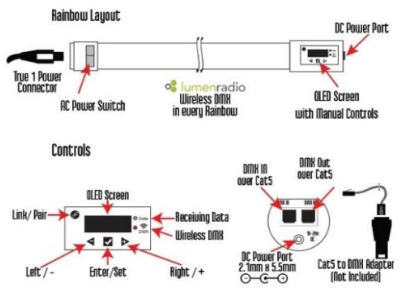

LED Q-Rainbow 50w 4feet

調光	0~100%
色温度	2000~6000° K
彩度	0~100%(色の濃さ)
色相	0~360° (カラーチェンジ)
色補正	100M~0G~100G
色設定	Blue-Cyan-Green-Red-Yellow-Orange-Magenta

サイズ	1200 x 44.5 mm
電源AC	90~265v
電源DC	10~26V
重量	1.15kg
レンタル料(日)	専用バッテリー (約90分) ¥1,000 灯体(1本) ¥4,000