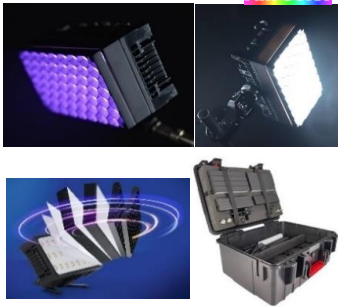

ASTERA HYDRAPANEL KIT OF 4

Full Color