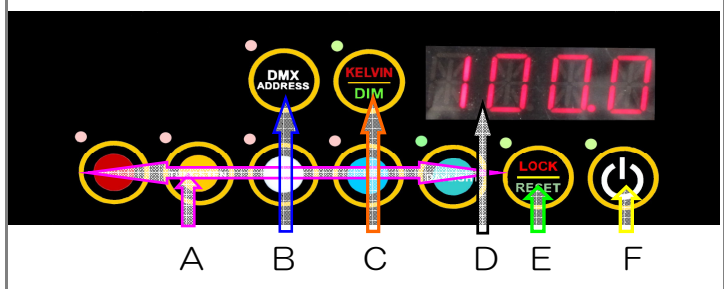

Celeb 200 DMX LED

仕様	
電圧 (AC)	100 - 240 V AC 50 / 60 Hz
電圧 (DC)	18 - 28 V DC
定格電流	1.0A (100V AC) 4A (24 DC)
最大消費電力	100 W
色温度	2700 ~ 5500° K
調光範囲	1~100 %
サイズ	420 H x 723 W x 127 L
重量	7.5 kg
ダボ径	φ17
アーム	センターアーム & アーム
価格	¥15,750-

灯体&付属品	
灯体 (ACアダプター付) コード長さ3m	
フレーム	
ルーバー 4枚 (別発注 ¥1,080-)	
DMX 卓 (ACアダプター付) ソフトケース収納	
DMXコード (10m)	
DC コード (3m) x1 + 延長コード (3.8m) x1	
ケース (サイズ 530 H x 915 W x 230 L)	
DMX卓	
1ch	光量 (0~100%) 調整
2ch	色温度 (2700~5500° K) 調整
DMXのアドレス (ch) 設定は 灯体のDMX ADDRESSボタンを長押しして点滅中にダイヤルで調整	

灯体コントロールパネル (裏面)	
A	ケルビン
B	DMX アドレス
C	ケルビン/DIM
D	ディスプレイ
E	ロック/リセット
F	On / Off

照度データ								
Celeb 200	FC	349	95	45	24	16	11	8
	Feet	2	4	6	8	10	12	14
	LUX	5501	1507	678	381	245	172	127
	Meters	0.5	1	1.5	2	2.5	3	3.5

※この数値はキノフロ発表の数値を基にしています。

テクニカルデータ						
<センターマウントタイプ>						
入力電圧(AC)	入力電圧(DC)	定格電流 (AC)	定格電流 (DC)	調光レンジ	外形寸法	重量
100~240VAC 50/60Hz, 100W	18~28VDC 100W	0.96A	4A	1~100%	610×355×127mm	6.8kg
<アームタイプ>						
入力電圧(AC)	入力電圧(DC)	定格電流 (AC)	定格電流 (DC)	調光レンジ	外形寸法	重量
100~240VAC 50/60Hz, 100W	18~28VDC 100W	0.96A	4A	1~100%	723×420×127mm	7.3kg